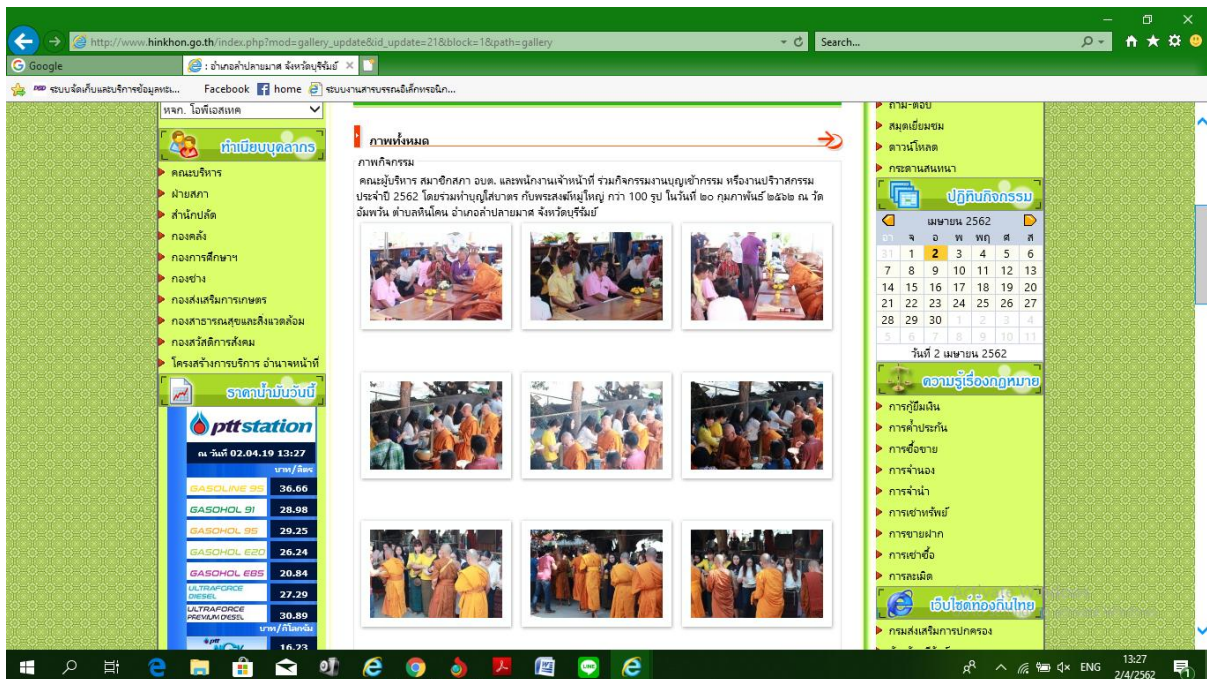

การจัดกิจกรรมการส่งเสริมคุณธรรมจริยธรรม ประจำปี ๒๕๖๒
อบต. หินโคน อำเภอลำปลายมาศ จังหวัดบุรีรัมย์

กิจกรรมส่งเสริมคุณธรรมจริยธรรม
แก่นักงานส่วนตำบล ลูกจ้างประจำ
พนักงานจ้าง องค์การบริหารส่วนตำบลหินโคน

ในวันที่ 26 กุมภาพันธ์ 2562
ณ ห้องประชุมองค์การบริหารส่วนตำบลหินโคน

The screenshot shows a web browser displaying a gallery of photos from the training event. The gallery is titled "ภาพทั้งหมด" and contains 10 photos showing participants in a meeting room. The website has a green and white theme. On the left, there is a navigation menu with categories like "หน้าแรก", "ภาพกิจกรรม", and "ภาพทั้งหมด". On the right, there is a sidebar with a calendar for February 2019 and a list of activities.

กิจกรรมบรรยายเสริมสร้างคุณธรรมจริยธรรมให้แก่พนักงานเจ้าหน้าที่

โครงการพัฒนาคุณธรรมจริยธรรม ประจำปี ๒๕๖๒
 อบต. หินโคน อำเภอลำปลายมาศ จังหวัดบุรีรัมย์

คณะผู้บริหาร สมาชิกสภา อบต. และพนักงานเจ้าหน้าที่ ร่วมกิจกรรมงานบุญเข้ากรรม หรืองานปฐมาภิเษกรรม ประจำปี ๒๕๖๒ โดยร่วมทำบุญใส่บาตร กับพระสงฆ์หมู่ใหญ่ กว่า ๑๐๐ รูป ในวันที่ ๒๐ กุมภาพันธ์ ๒๕๖๒ ณ วัดอัมพวัน ตำบลหินโคน อำเภอลำปลายมาศ จังหวัดบุรีรัมย์